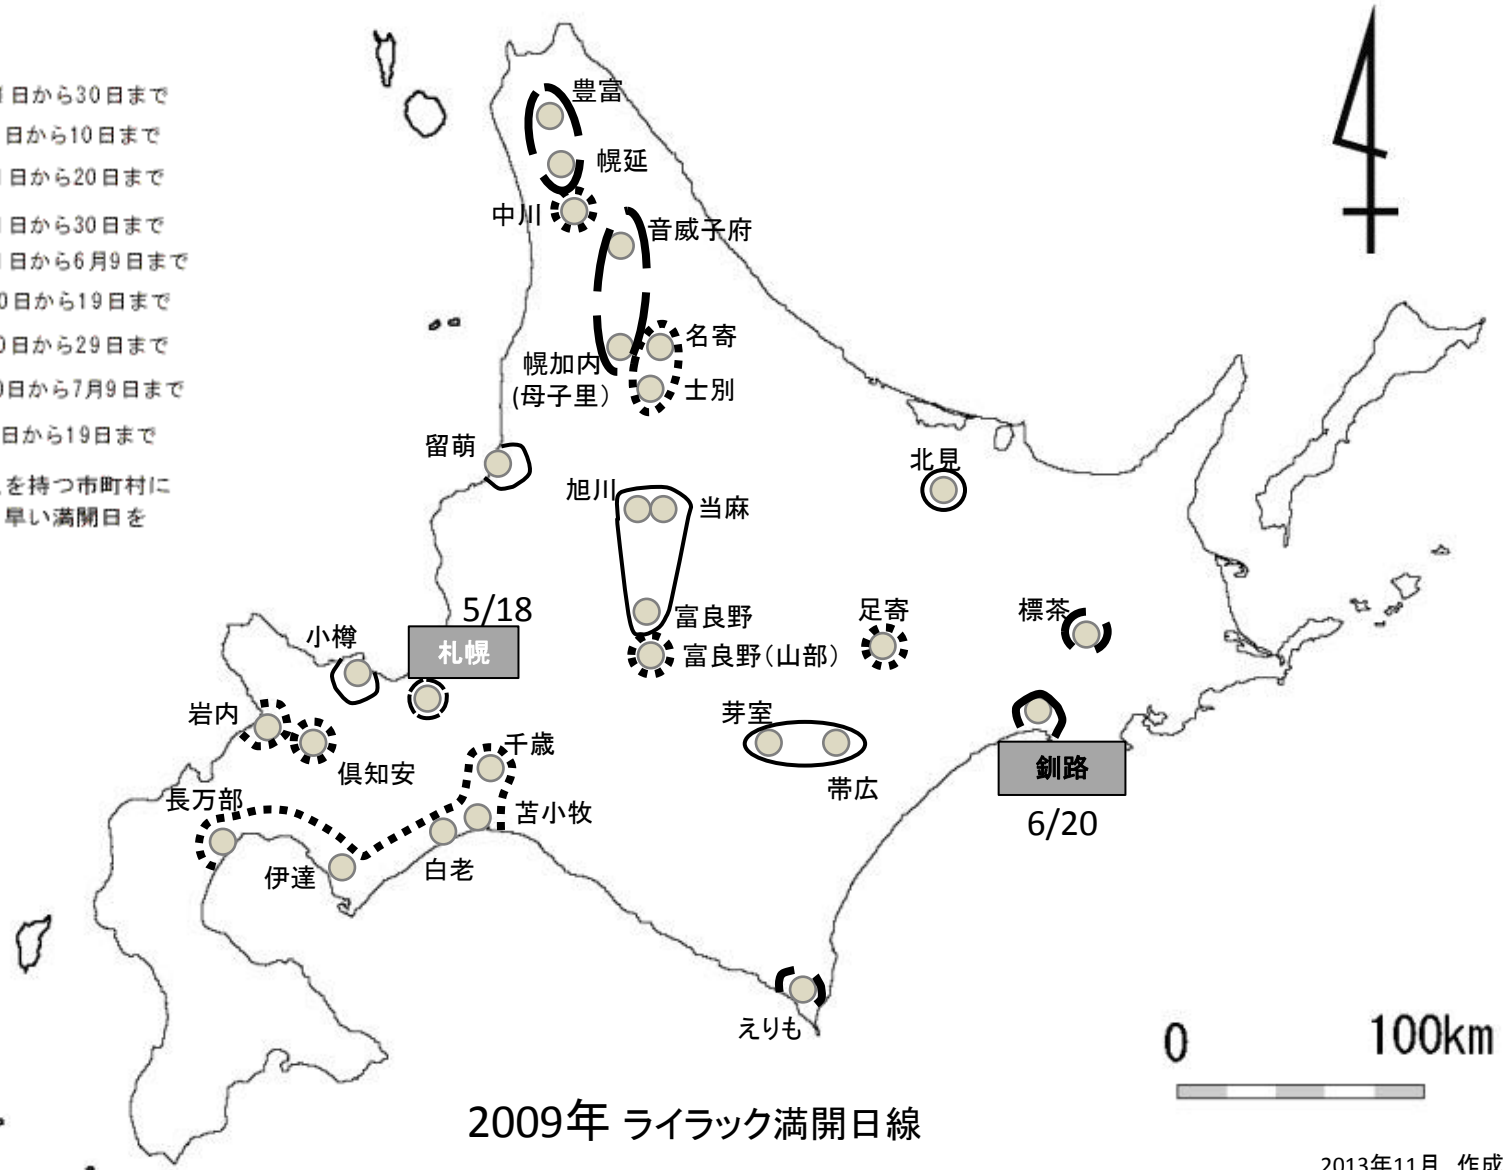

観察地 ●

満開日線：

- 4月21日から30日まで
- ⋯⋯ 5月1日から10日まで
- - - 11日から20日まで
- 21日から30日まで
- ■ ■ ■ 5月31日から6月9日まで
- ■ ■ 6月10日から19日まで
- ■ ■ 6月20日から29日まで
- ■ ■ | 6月30日から7月9日まで
- ■ ■ | 7月10日から19日まで

注1)複数の観察地点を持つ市町村については、最も早い満開日を用いた。

2009年 ライラック満開日線

2013年11月 作成

このデータを用いて発表する時には、必ず「ライラック観測網のデータを利用した」と明示して下さい。