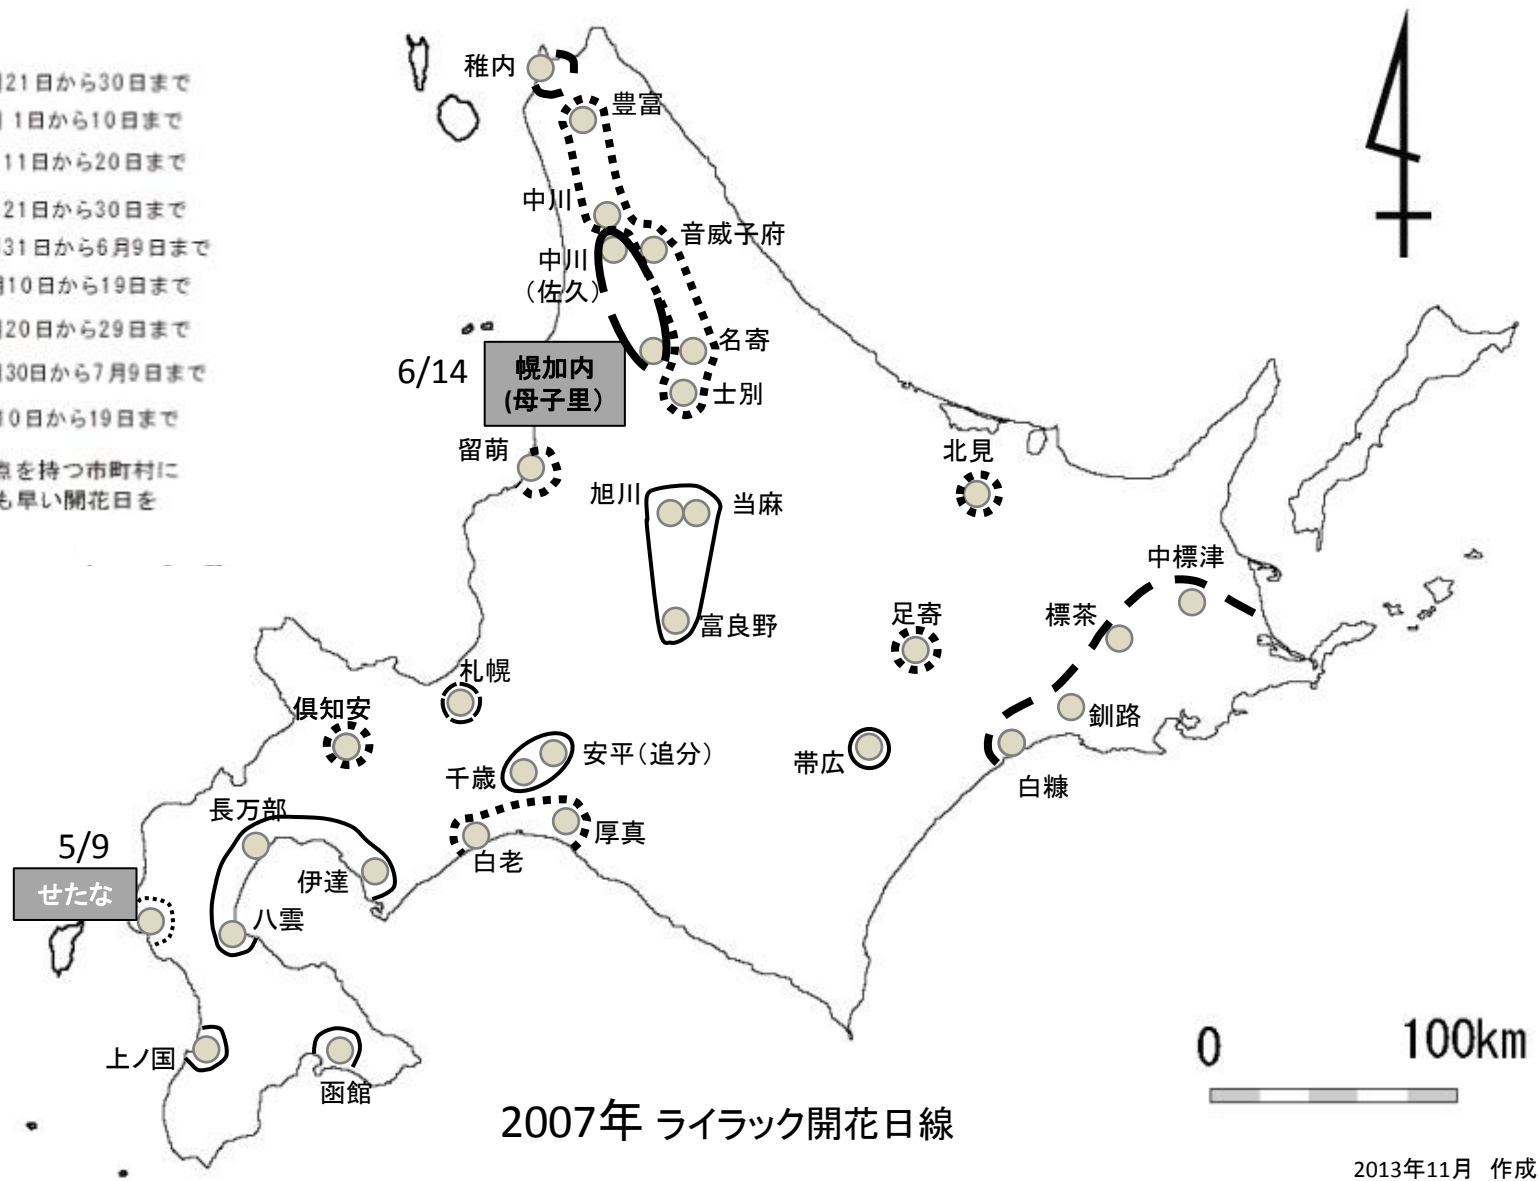

観察地 ●

開花日線：

- 4月21日から30日まで
- ⋯⋯ 5月1日から10日まで
- — 11日から20日まで
- 21日から30日まで
- ■ ■ 5月31日から6月9日まで
- ■ ■ 6月10日から19日まで
- ■ ■ 6月20日から29日まで
- ■ ■ 6月30日から7月9日まで
- ■ ■ 7月10日から19日まで

注)複数の観察地点を持つ市町村については、最も早い開花日を用いた。

このデータを用いて発表する時には、必ず「ライラック観測網のデータを利用した」と明示して下さい。