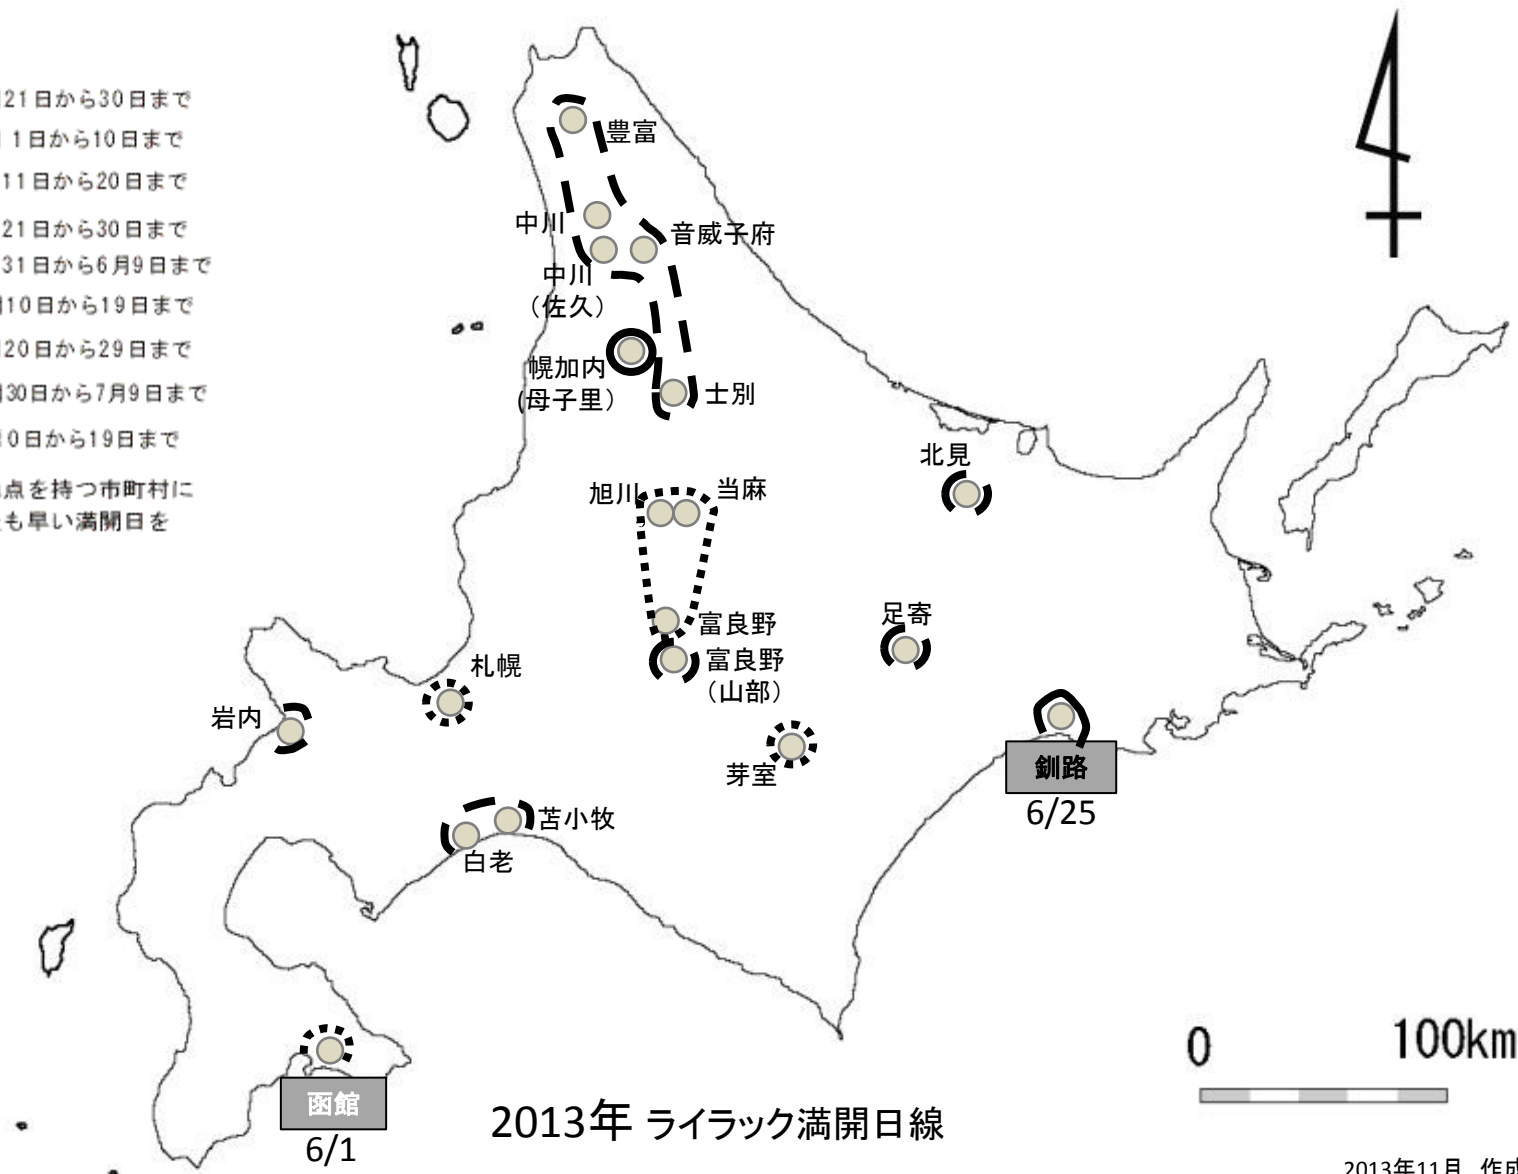

観察地 ●

満開日線：

- 4月21日から30日まで
- ⋯⋯ 5月1日から10日まで
- — — 11日から20日まで
- 21日から30日まで
- ■ ■ ■ 5月31日から6月9日まで
- 6月10日から19日まで
- 6月20日から29日まで
- ■ ■ ■ 6月30日から7月9日まで
- | 7月10日から19日まで

注1)複数の観察地点を持つ市町村については、最も早い満開日を用いた。

2013年 ライラック満開日線

2013年11月 作成

このデータを用いて発表する時には、必ず「ライラック観測網のデータを利用した」と明示して下さい。