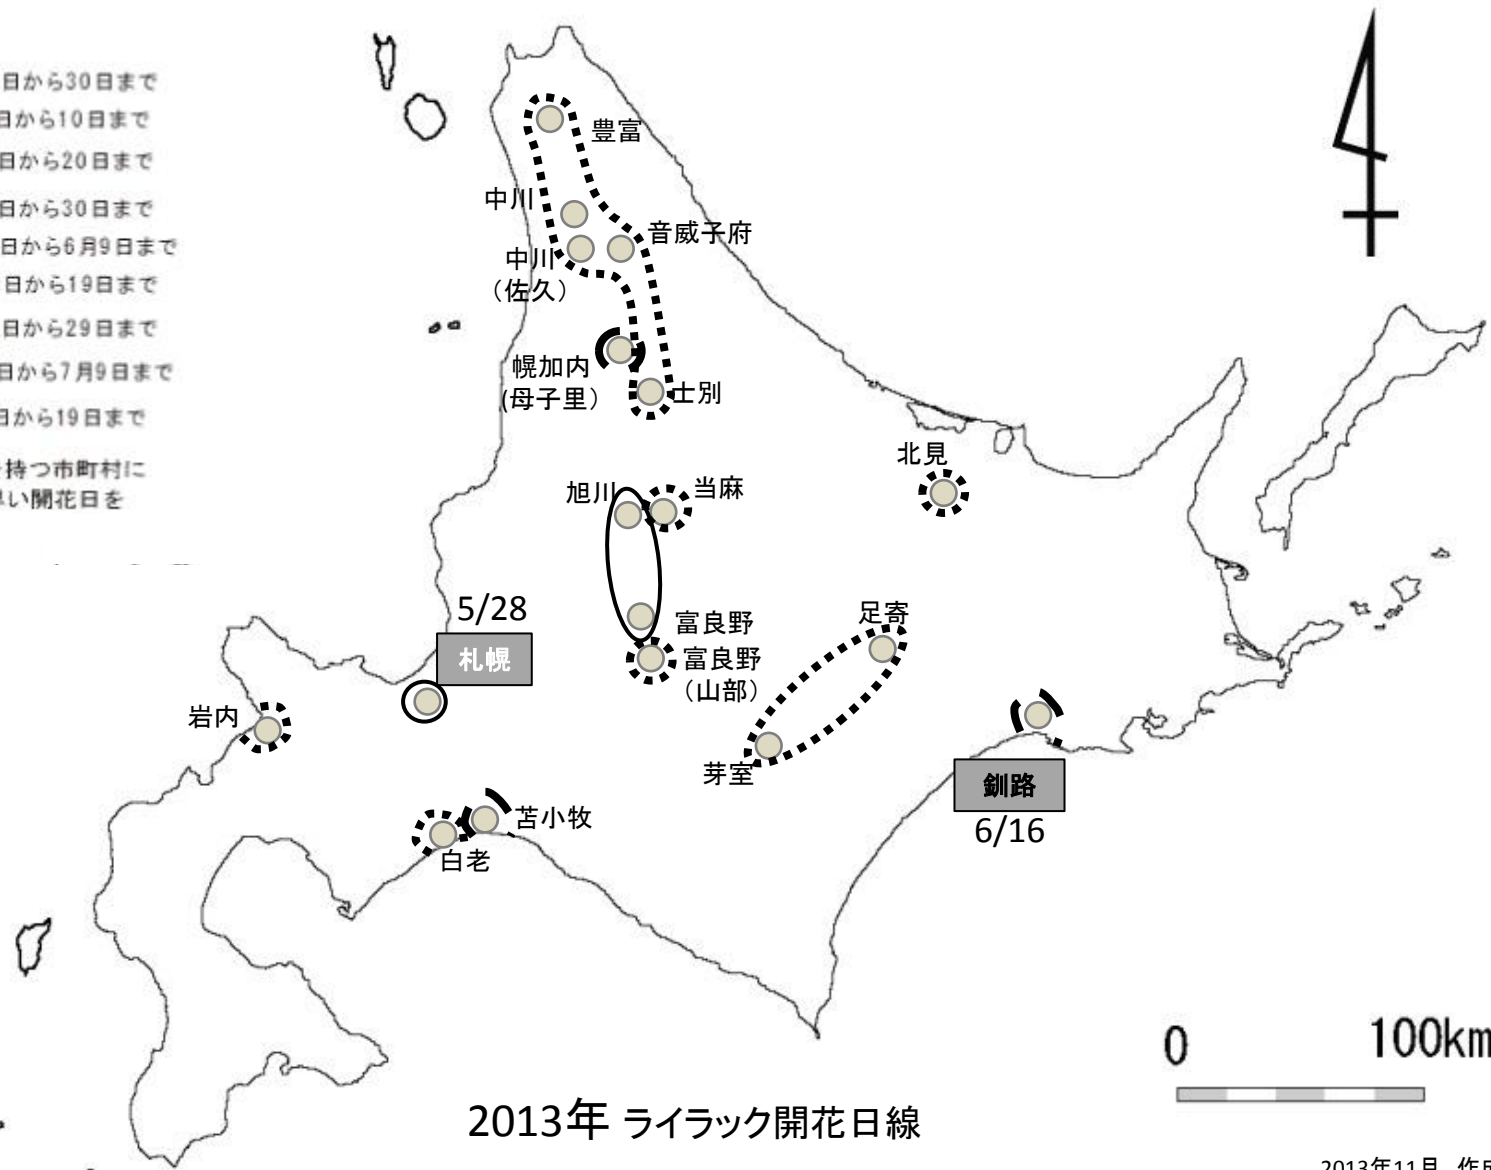

観察地 ●

開花日線：

- 4月21日から30日まで
- ⋯⋯ 5月1日から10日まで
- — — 11日から20日まで
- 21日から30日まで
- ■ ■ ■ 5月31日から6月9日まで
- ■ ■ ■ 6月10日から19日まで
- ■ ■ ■ 6月20日から29日まで
- ■ ■ ■ 6月30日から7月9日まで
- ■ ■ ■ 7月10日から19日まで

注)複数の観察地点を持つ市町村については、最も早い開花日を用いた。

2013年 ライラック開花日線

2013年11月 作成

このデータを用いて発表する時には、必ず「ライラック観測網のデータを利用した」と明示して下さい。