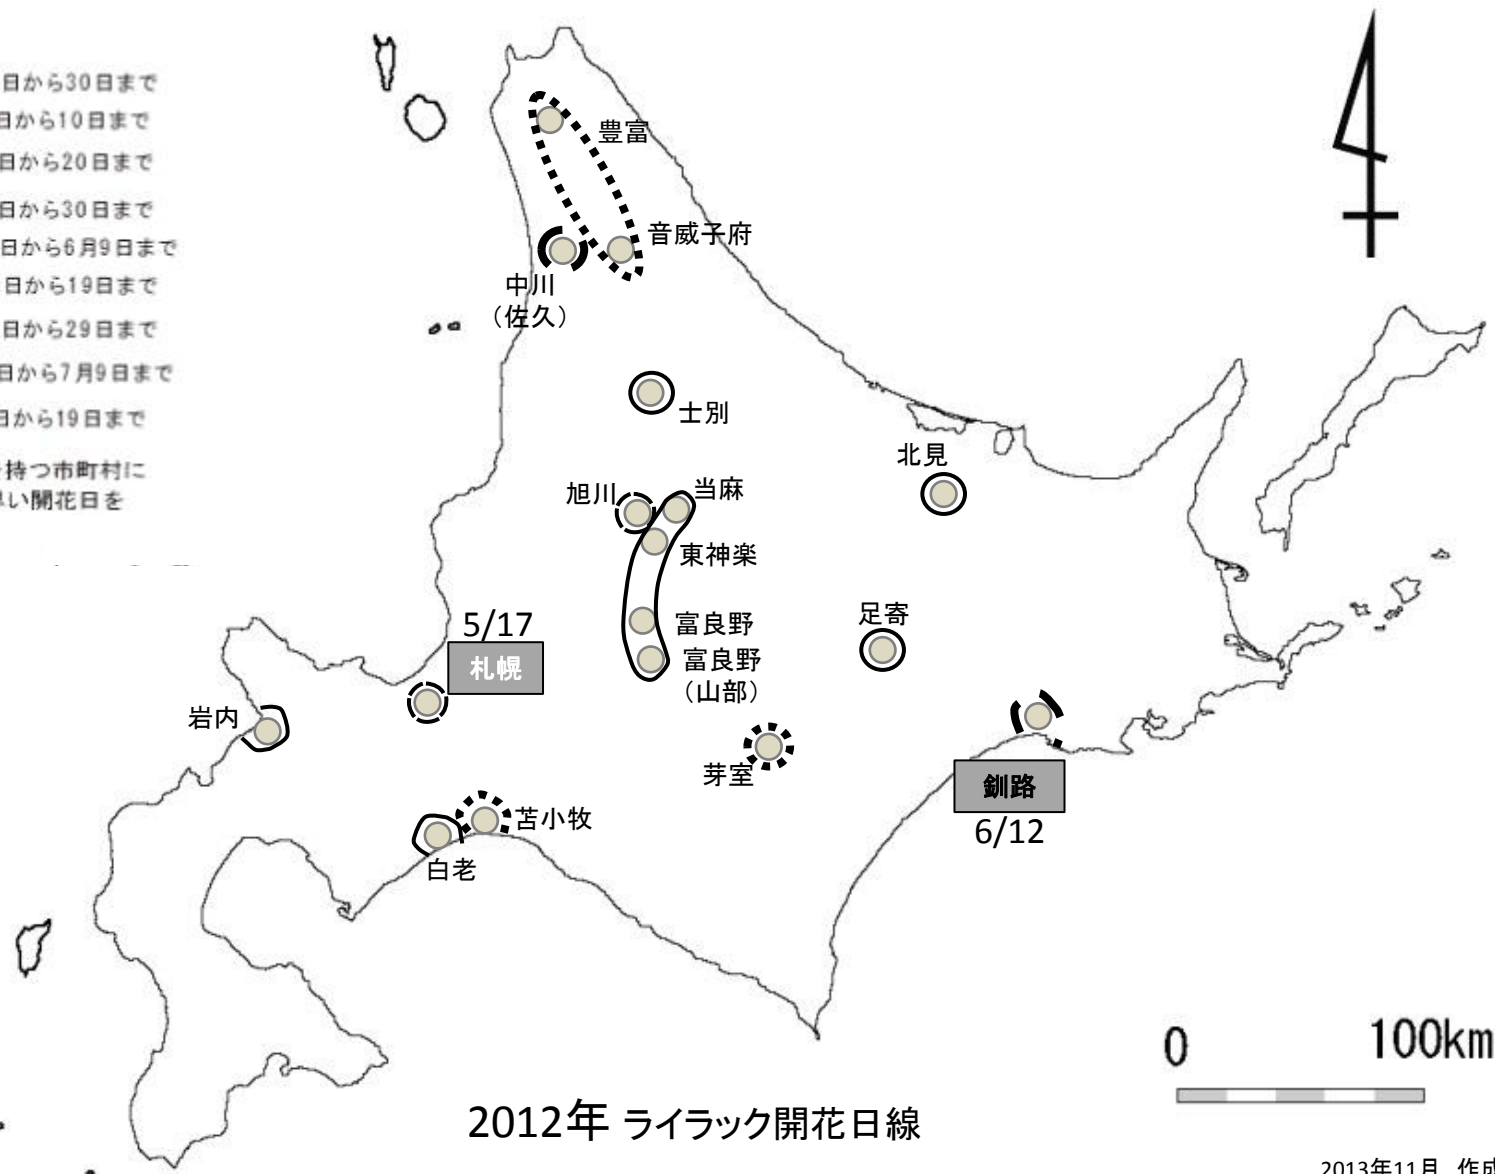

観察地 ●

開花日線：

- 4月21日から30日まで
- ⋯⋯ 5月1日から10日まで
- — — 11日から20日まで
- 21日から30日まで
- ⋯⋯⋯ 5月31日から6月9日まで
- 6月10日から19日まで
- 6月20日から29日まで
- ■ ■ 6月30日から7月9日まで
- ■ ■ | 7月10日から19日まで

注)複数の観察地点を持つ市町村については、最も早い開花日を用いた。

2012年 ライラック開花日線

2013年11月 作成

このデータを用いて発表する時には、必ず「ライラック観測網のデータを利用した」と明示して下さい。