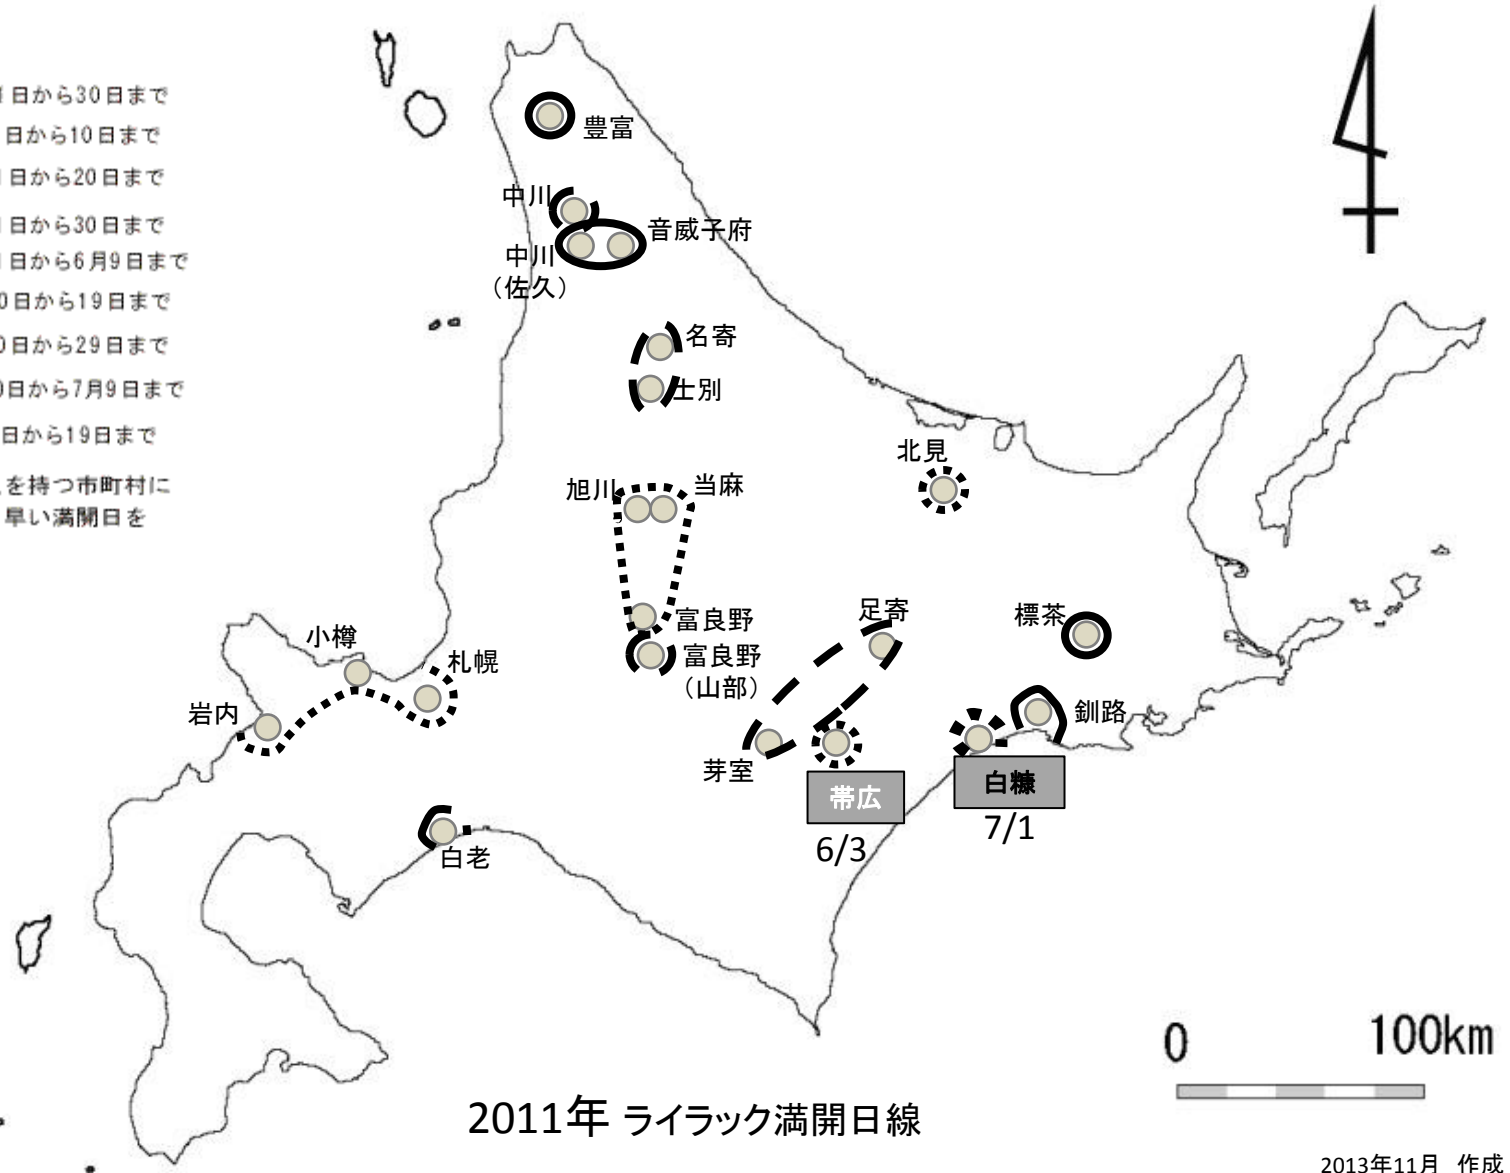

観察地 ●

満開日線：

- 4月21日から30日まで
- ⋯⋯ 5月1日から10日まで
- — 11日から20日まで
- 21日から30日まで
- ■ ■ ■ 5月31日から6月9日まで
- ■ ■ ■ 6月10日から19日まで
- ■ ■ ■ 6月20日から29日まで
- ■ ■ ■ 6月30日から7月9日まで
- ■ ■ ■ 7月10日から19日まで

注1)複数の観察地点を持つ市町村については、最も早い満開日を用いた。

このデータを用いて発表する時には、必ず「ライラック観測網のデータを利用した」と明示して下さい。