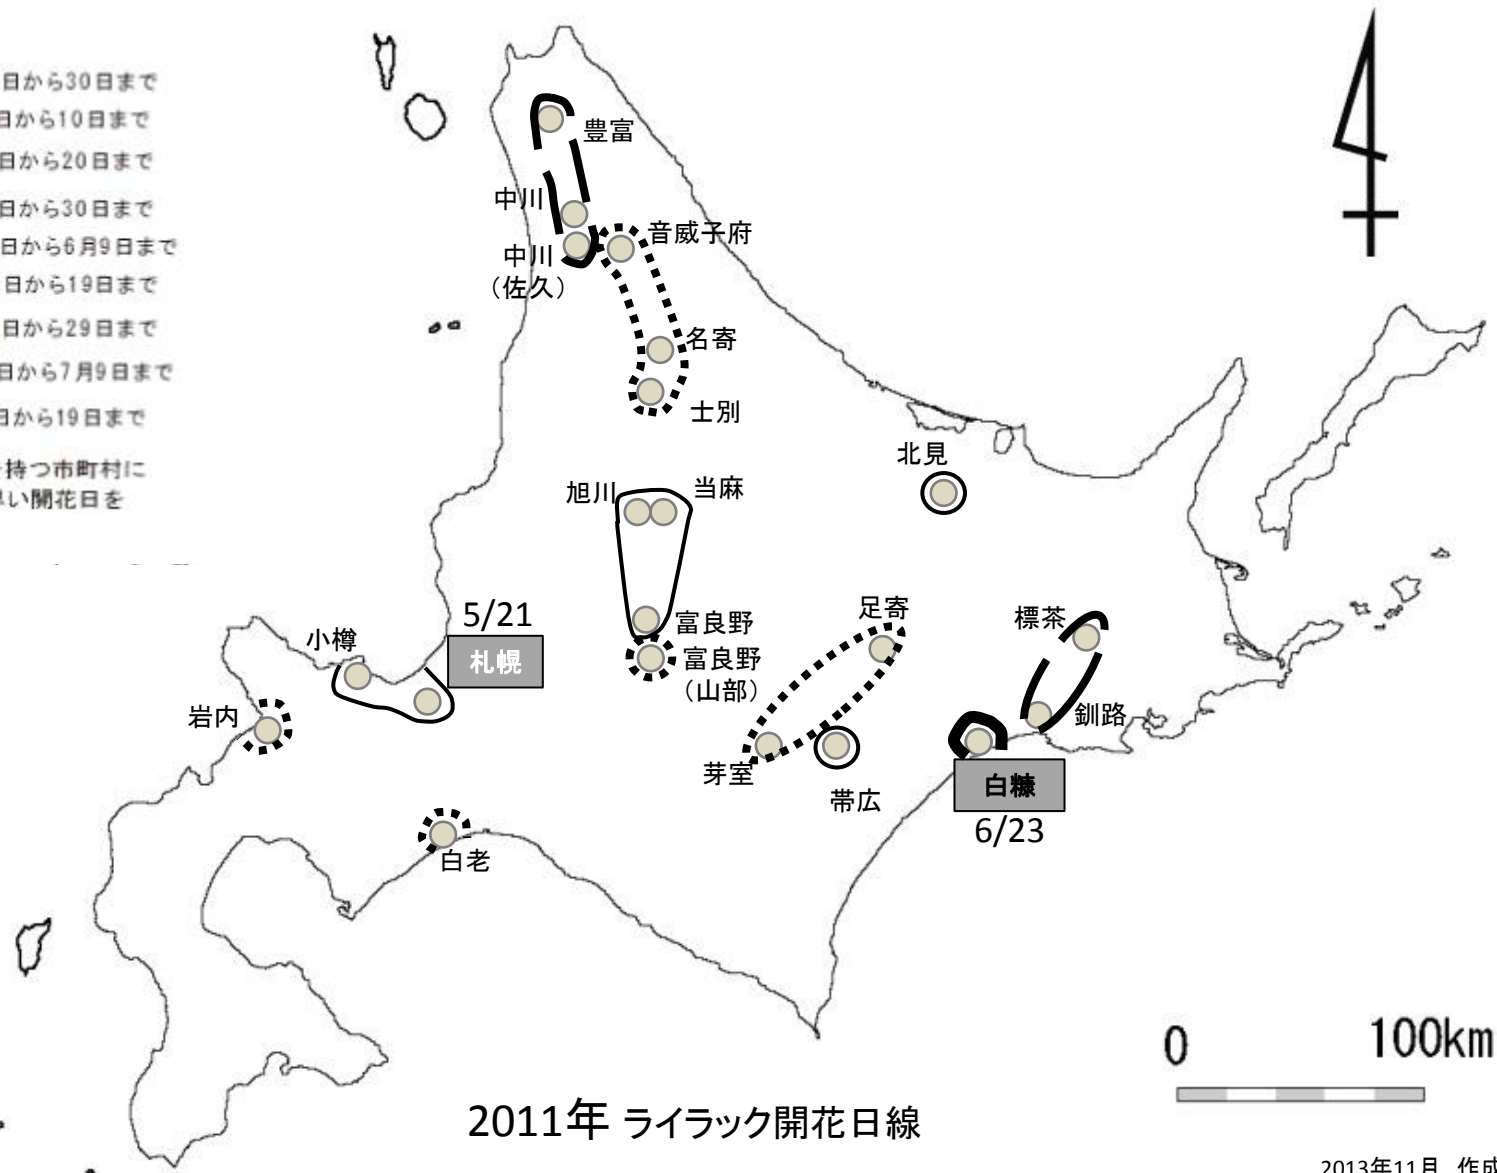

観察地 ●

開花日線：

- 4月21日から30日まで
- ⋯⋯ 5月1日から10日まで
- — — 11日から20日まで
- 21日から30日まで
- ■ ■ ■ 5月31日から6月9日まで
- ■ ■ ■ 6月10日から19日まで
- ■ ■ ■ 6月20日から29日まで
- ■ ■ ■ 6月30日から7月9日まで
- ■ ■ ■ 7月10日から19日まで

注)複数の観察地点を持つ市町村については、最も早い開花日を用いた。

2011年 ライラック開花日線

2013年11月 作成

このデータを用いて発表する時には、必ず「ライラック観測網のデータを利用した」と明示して下さい。