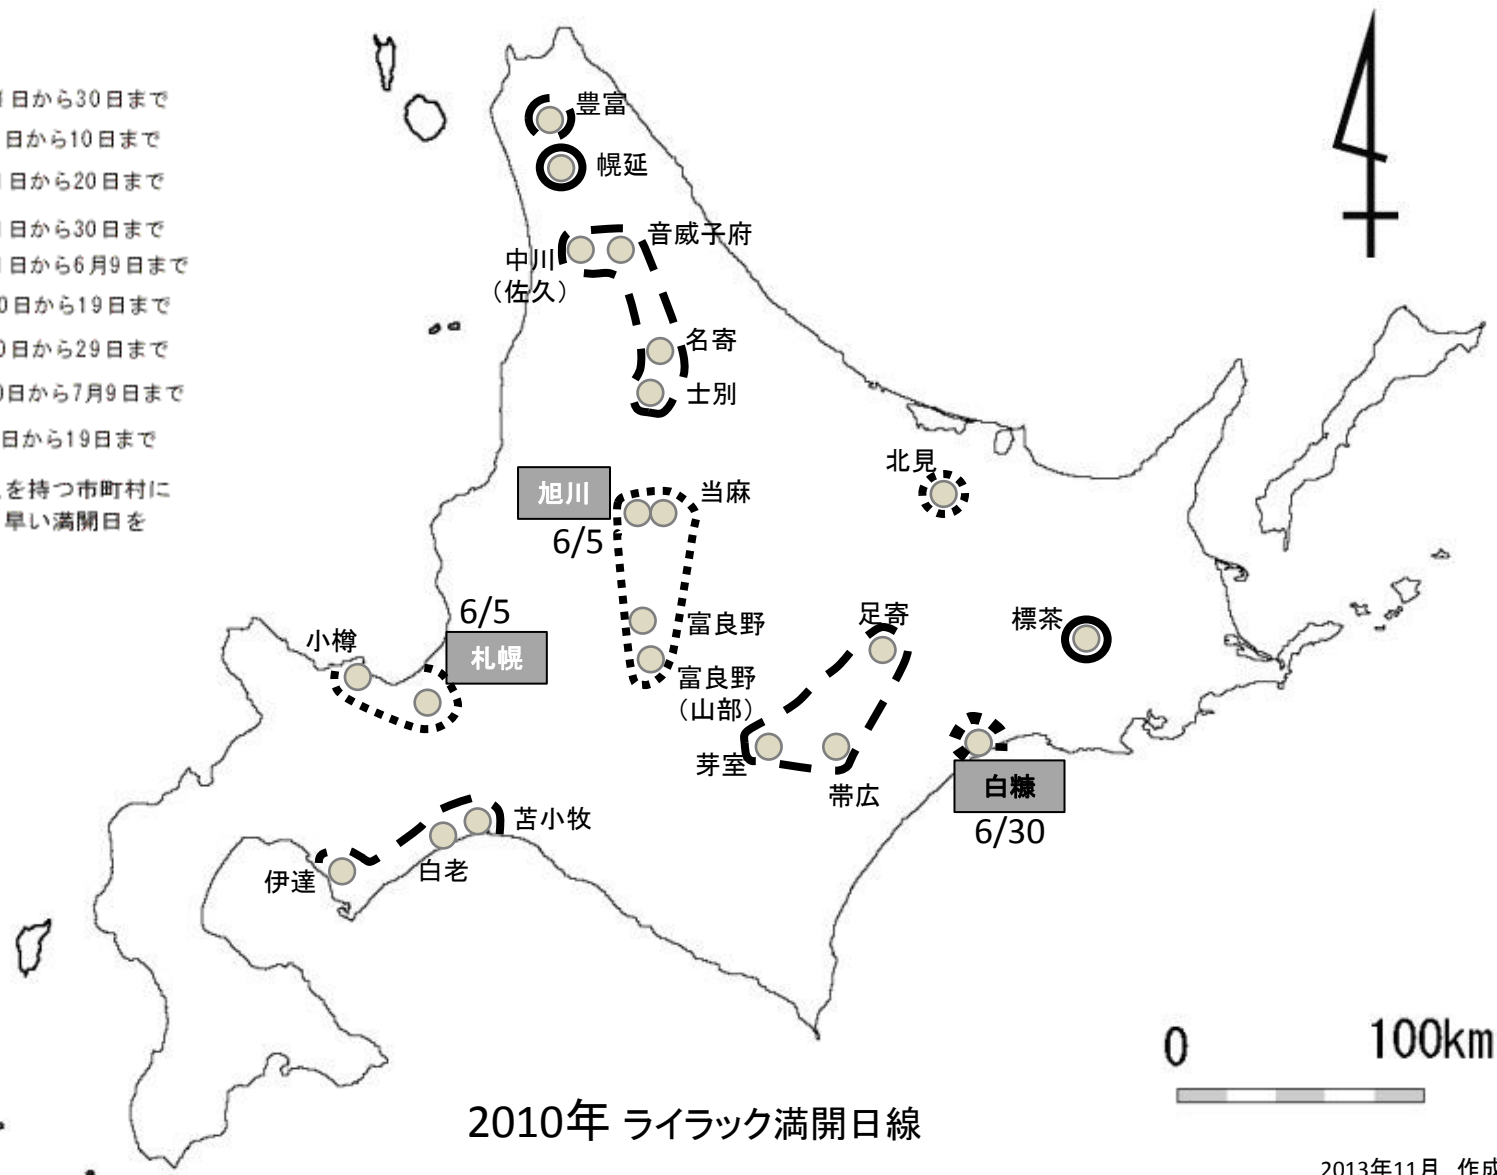

観察地 ●

満開日線：

- 4月21日から30日まで
- ⋯⋯ 5月1日から10日まで
- · — · 11日から20日まで
- 21日から30日まで
- ■ ■ ■ 5月31日から6月9日まで
- 6月10日から19日まで
- 6月20日から29日まで
- ■ ■ ■ 6月30日から7月9日まで
- | 7月10日から19日まで

注1)複数の観察地点を持つ市町村については、最も早い満開日を用いた。

このデータを用いて発表する時には、必ず「ライラック観測網のデータを利用した」と明示して下さい。