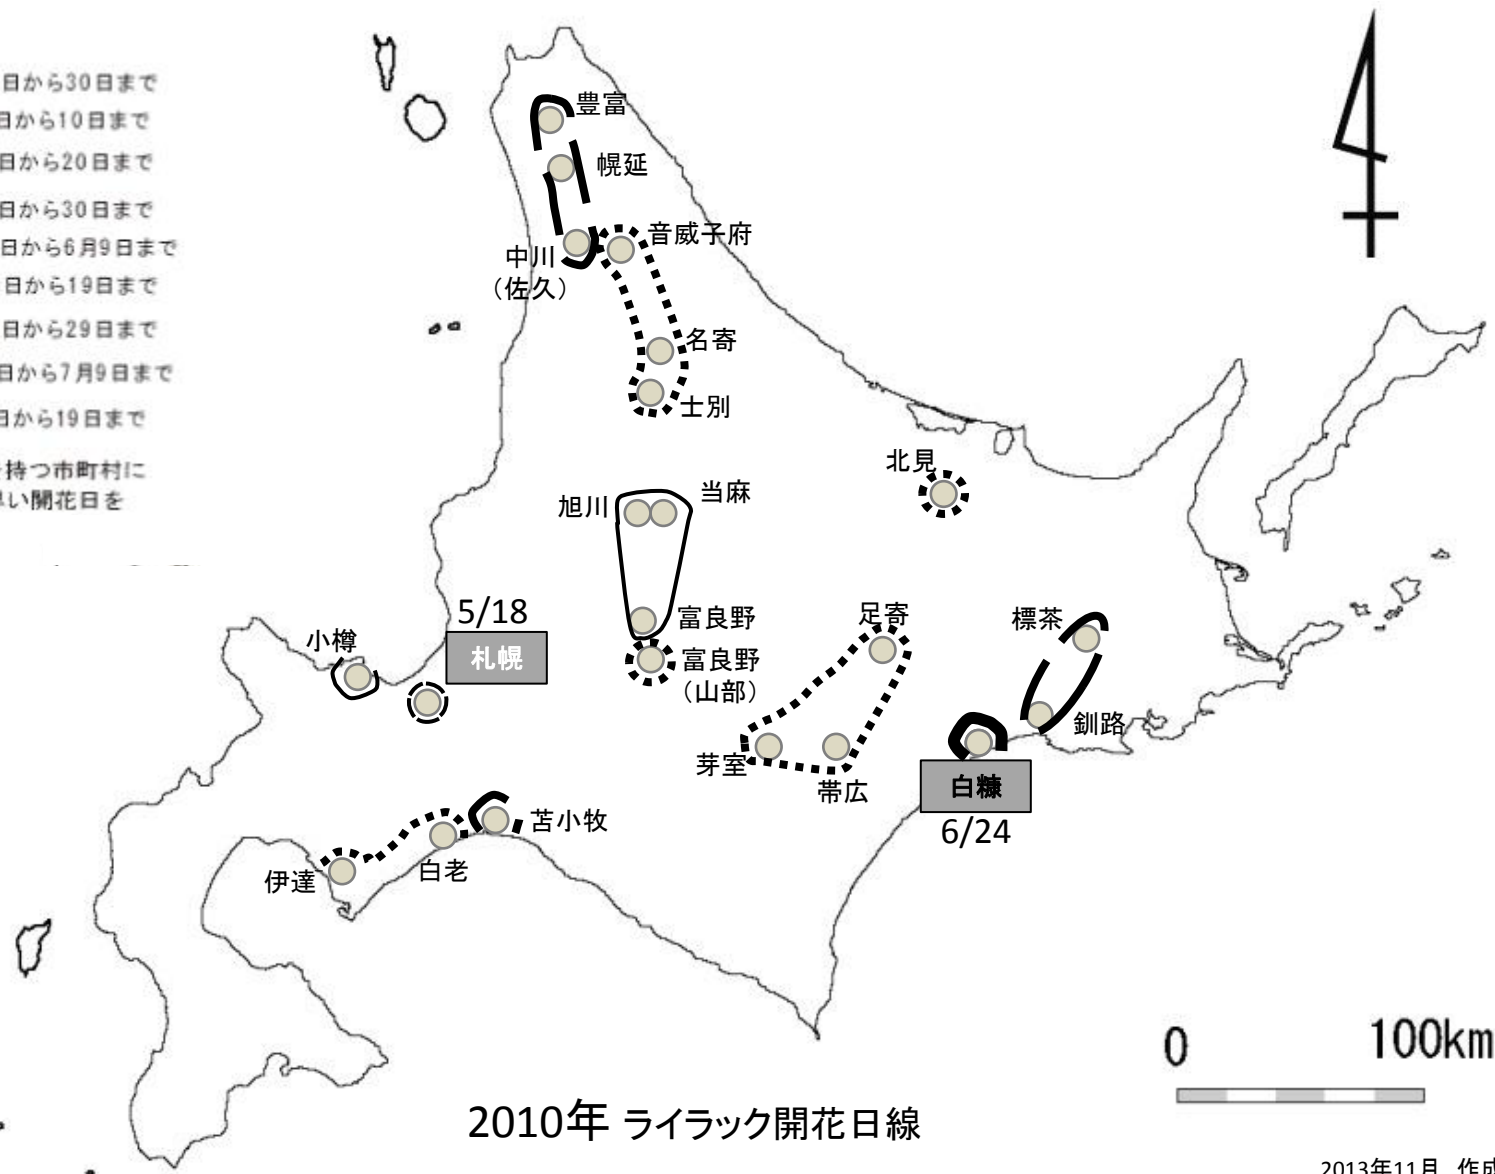

観察地 ●

開花日線：

- 4月21日から30日まで
- 5月1日から10日まで
- 11日から20日まで
- 21日から30日まで
- ■ ■ ■ 5月31日から6月9日まで
- ■ ■ ■ 6月10日から19日まで
- ■ ■ ■ 6月20日から29日まで
- ■ ■ ■ 6月30日から7月9日まで
- ■ ■ ■ 7月10日から19日まで

注)複数の観察地点を持つ市町村については、最も早い開花日を用いた。

このデータを用いて発表する時には、必ず「ライラック観測網のデータを利用した」と明示して下さい。