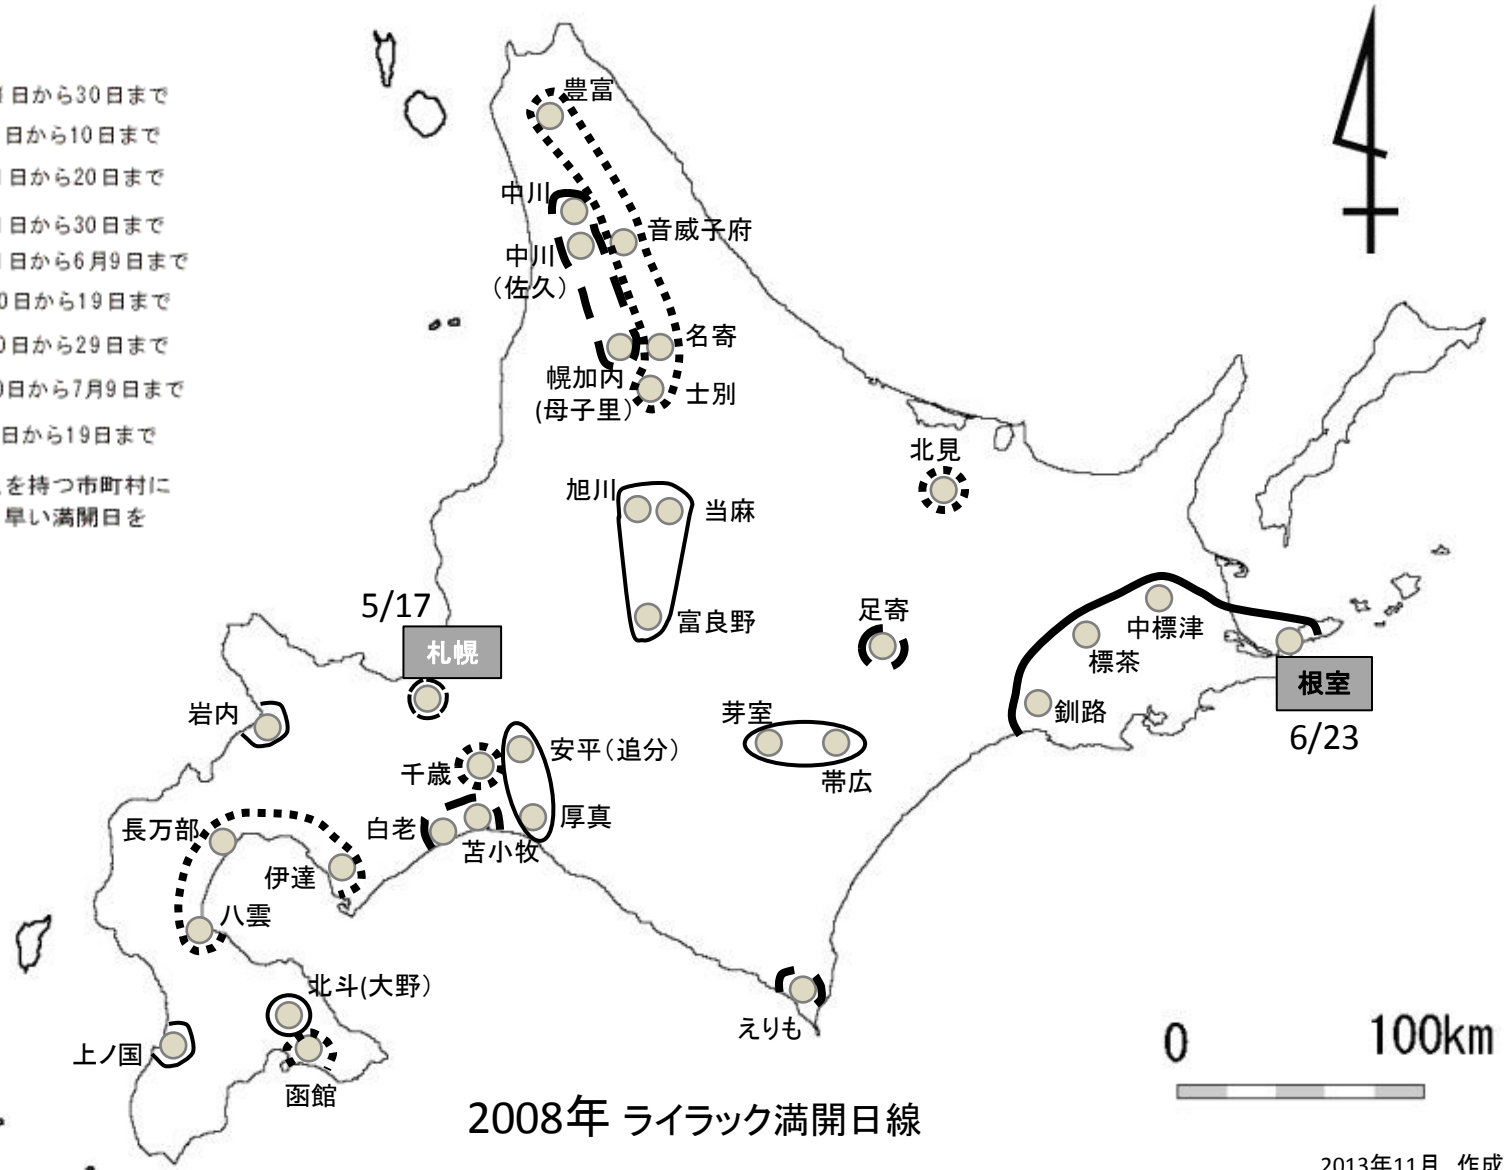

観察地 ●

満開日線：

- 4月21日から30日まで
- ⋯⋯ 5月1日から10日まで
- - - 11日から20日まで
- 21日から30日まで
- ■ ■ ■ 5月31日から6月9日まで
- ■ ■ 6月10日から19日まで
- ■ ■ | 6月20日から29日まで
- ■ ■ | 6月30日から7月9日まで
- ■ ■ | 7月10日から19日まで

注1)複数の観察地点を持つ市町村については、最も早い満開日を用いた。

このデータを用いて発表する時には、必ず「ライラック観測網のデータを利用した」と明示して下さい。