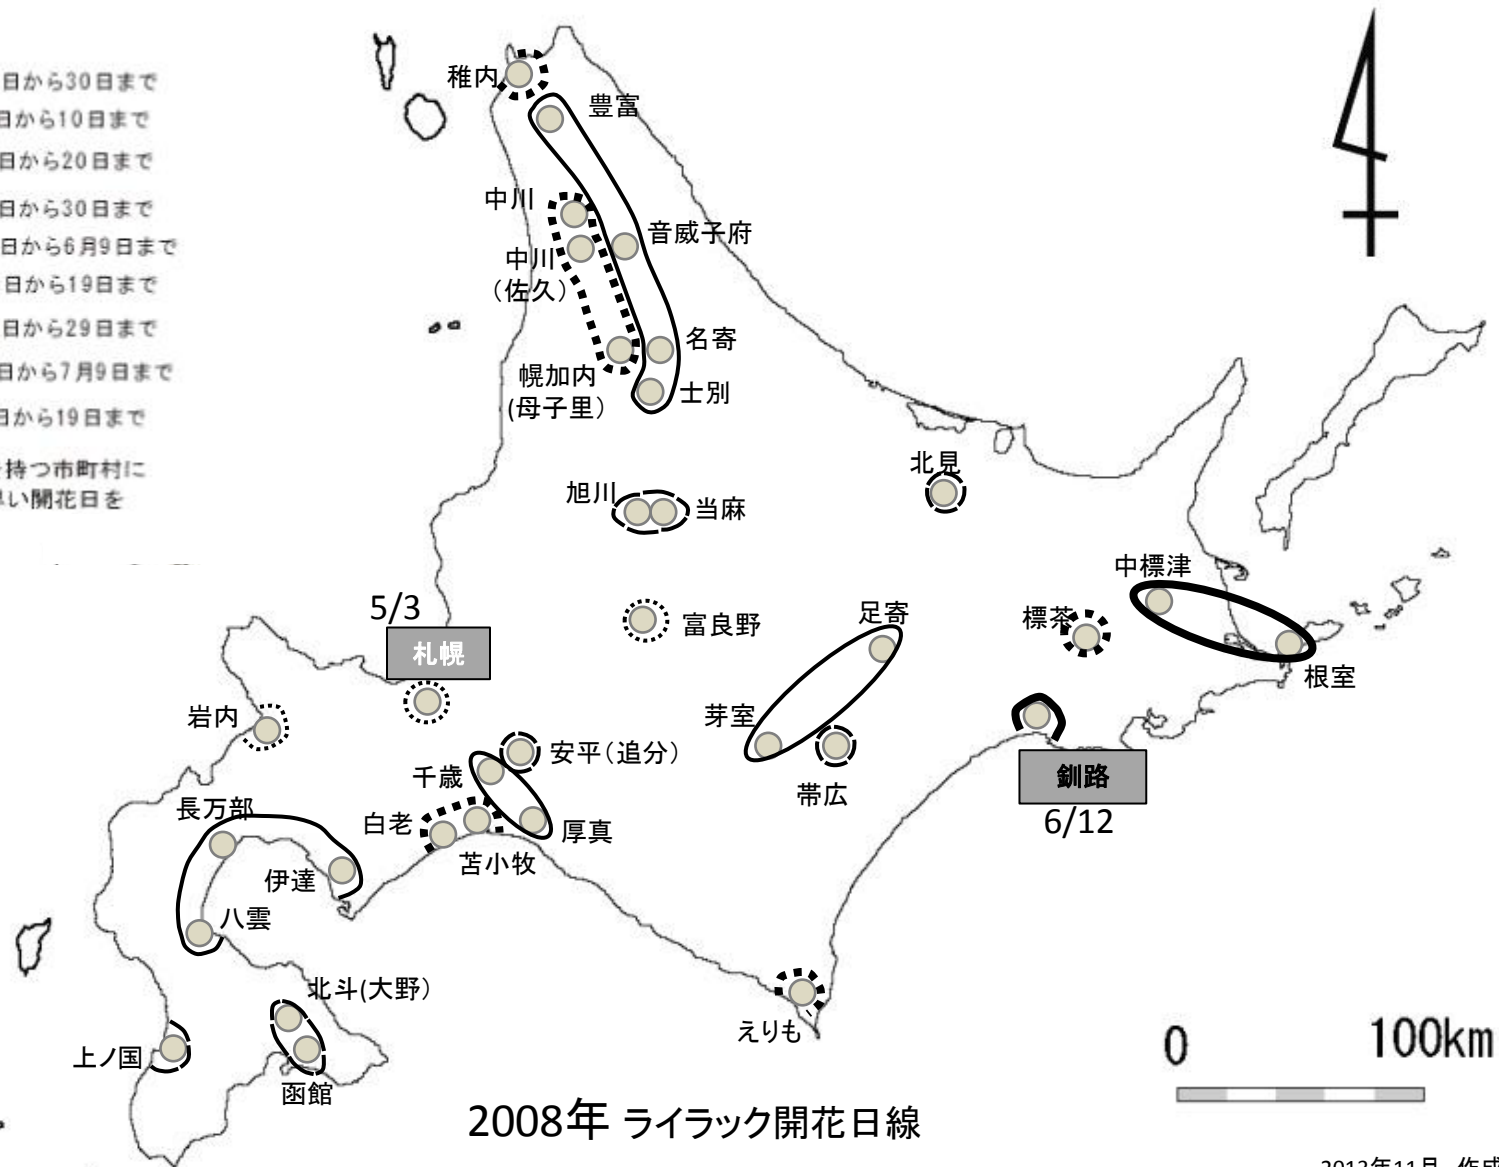

観察地 ●

開花日線：

- 4月21日から30日まで
- ⋯⋯ 5月1日から10日まで
- — — 11日から20日まで
- 21日から30日まで
- ⋯⋯ 5月31日から6月9日まで
- 6月10日から19日まで
- 6月20日から29日まで
- ■ ■ 6月30日から7月9日まで
- ■ ■ 7月10日から19日まで

注)複数の観察地点を持つ市町村については、最も早い開花日を用いた。

このデータを用いて発表する時には、必ず「ライラック観測網のデータを利用した」と明示して下さい。