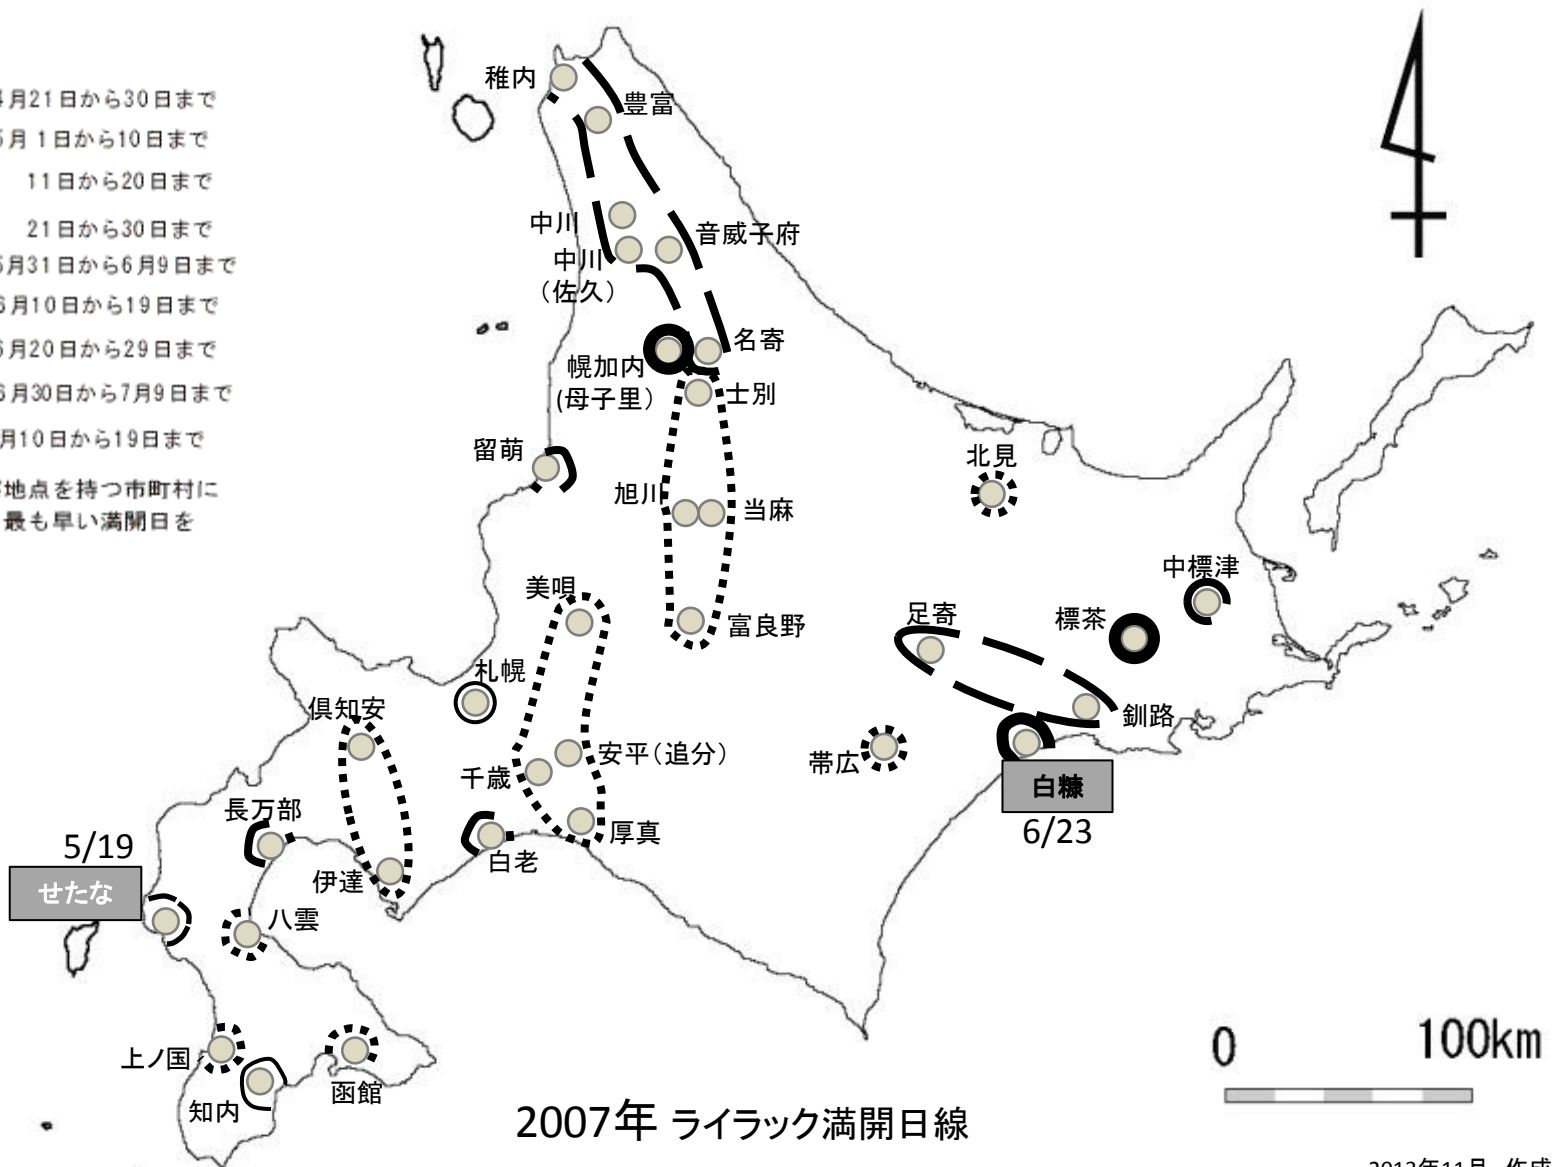

観察地 ●

満開日線：

- 4月21日から30日まで
- ⋯⋯ 5月1日から10日まで
- — 11日から20日まで
- 21日から30日まで
- ■ ■ ■ 5月31日から6月9日まで
- 6月10日から19日まで
- 6月20日から29日まで
- ■ ■ ■ 6月30日から7月9日まで
- | 7月10日から19日まで

注1)複数の観察地点を持つ市町村については、最も早い満開日を用いた。

2013年11月 作成

このデータを用いて発表する時には、必ず「ライラック観測網のデータを利用した」と明示して下さい。