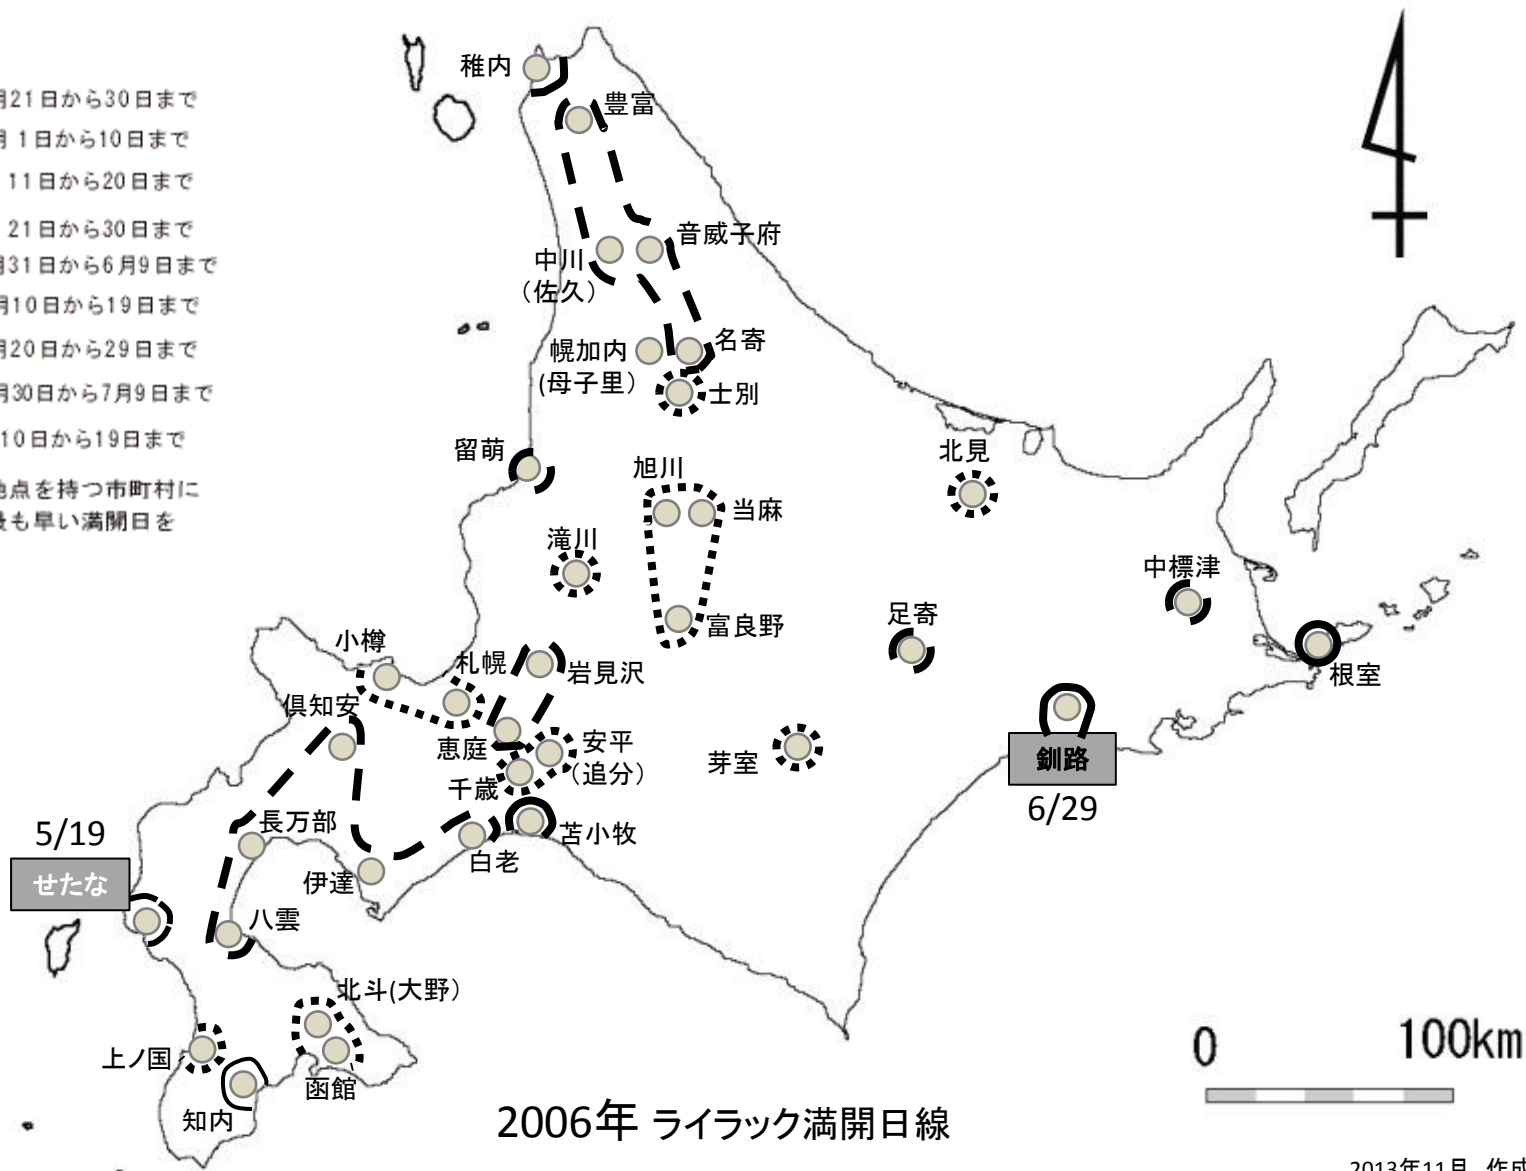

観察地 ●

満開日線：

- 4月21日から30日まで
- ⋯⋯ 5月1日から10日まで
- - - 11日から20日まで
- 21日から30日まで
- ■ ■ ■ 5月31日から6月9日まで
- ■ ■ 6月10日から19日まで
- ■ ■ 6月20日から29日まで
- ■ ■ | 6月30日から7月9日まで
- ■ ■ | 7月10日から19日まで

注1)複数の観察地点を持つ市町村については、最も早い満開日を用いた。

2006年 ライラック満開日線

2013年11月 作成

このデータを用いて発表する時には、必ず「ライラック観測網のデータを利用した」と明示して下さい。